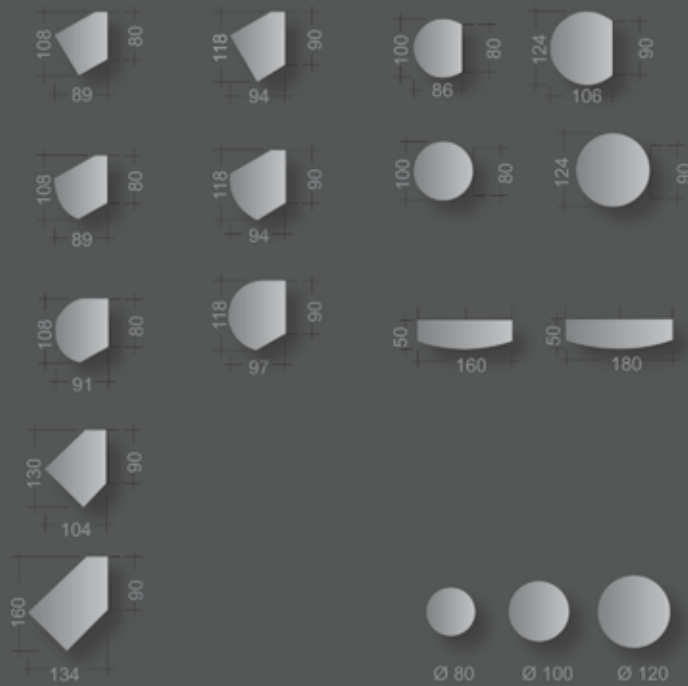

Standard

Option: mit Höheneinstellung  
Option: with height adjustment

Standard

Option: mit Höheneinstellung  
Option: with height adjustment

kristallweiß  
crystal white

weißaluminium  
aluminium white

Eiche  
oak