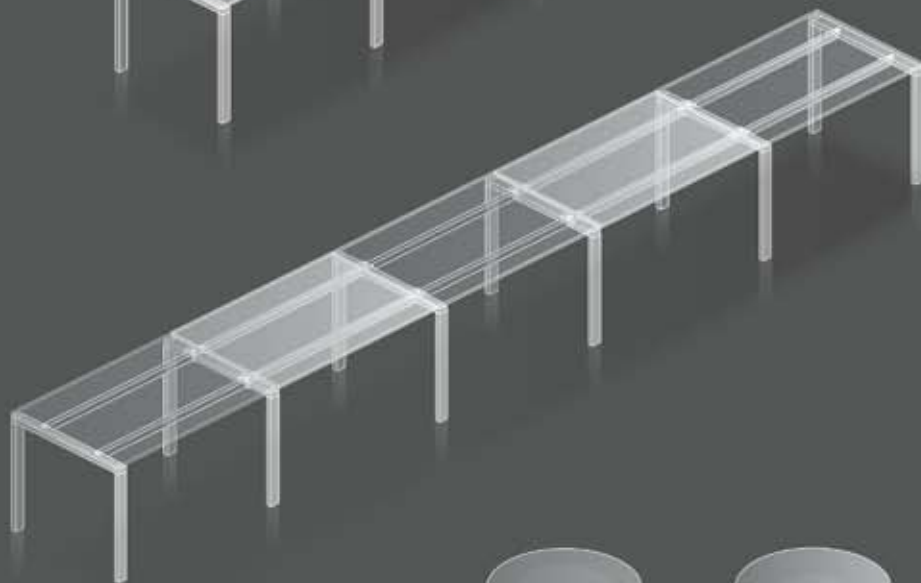

Standard

Option: mit Höheneinstellung  
Option: with height adjustment

Standard

Option: mit Höheneinstellung  
Option: with height adjustment

kristallweiß  
crystal white

weißaluminium  
aluminium white

Eiche  
oak