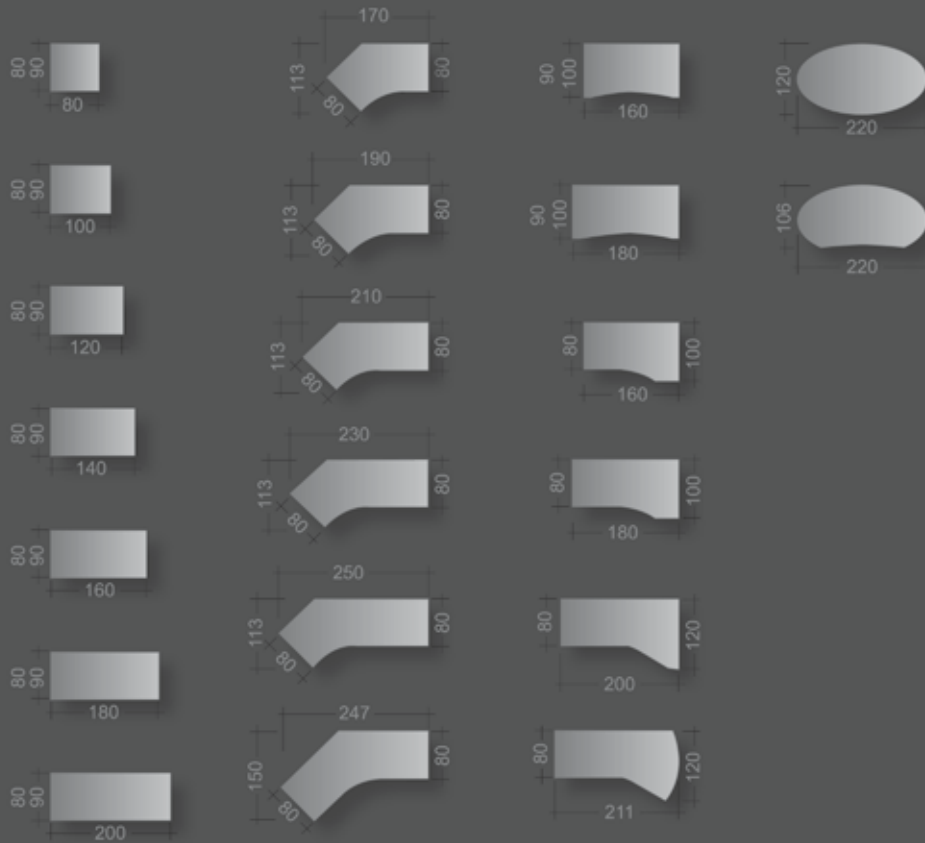

Standard

Option: mit Höheneinstellung  
Option: with height adjustment

Standard

Option: mit Höheneinstellung  
Option: with height adjustment

kristallweiß  
crystal white

weißaluminium  
aluminium white

Eiche  
oak