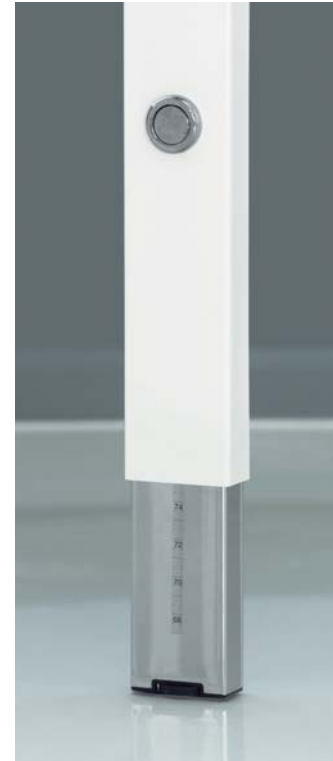

PENSUM | 6

PENSUM macht auch im Team eine gute Figur · PENSUM cuts a fine figure
also in the team · PENSUM ziet er in iedere werkomgeving goed uit

PENSUM | 8

PENSUM ist eine Produktfamilie mit vielen Gesichtern. Ob Bügel- oder Wangenausführung, feste Höhe oder ‚Easy Push‘, für jeden Einsatz ist die richtige Lösung vorhanden.

PENSUM is a product family with many faces. Whether string or bow version, fixed height or ‚Easy Push‘: there's a proper solution for every application.

PENSUM is een productfamilie met vele mogelijkheden. Met U of O frame, vaste hoogte of met ‚Easy Push‘, voor iedere wens bieden wij de passende oplossing.

PENSUM | 10

Der Easy Push macht PENSUM zum Ergonomiemeister. Die werkzeuglose, druckunterstützte Höheneinstellung ist federleicht zu bedienen.

The Easy Push makes PENSUM a master of ergonomics. The pressure spring supported height adjustment is absolutely easy to use, without any tools.