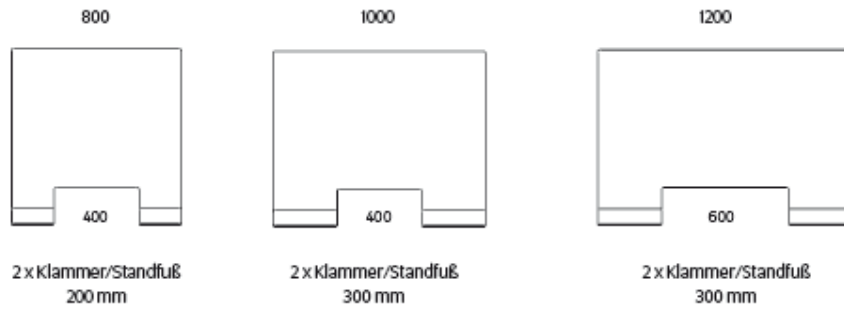

**Halterungen
Panel mit Ausschnitt**

Mit Ausschnitt

Breite in mm	Tiefe in mm	Höhe in mm	Preis in €
600	6	700	134,-
800	6	700	141,-
1000	6	700	151,-

Zzgl. MwSt.

Zzgl. Befestigung

Breite in mm	Tiefe in mm	Höhe in mm	Preis in €
600	6	800	141,-
800	6	800	148,-
1000	6	800	158,-

Zzgl. MwSt.

Zzgl. Befestigung