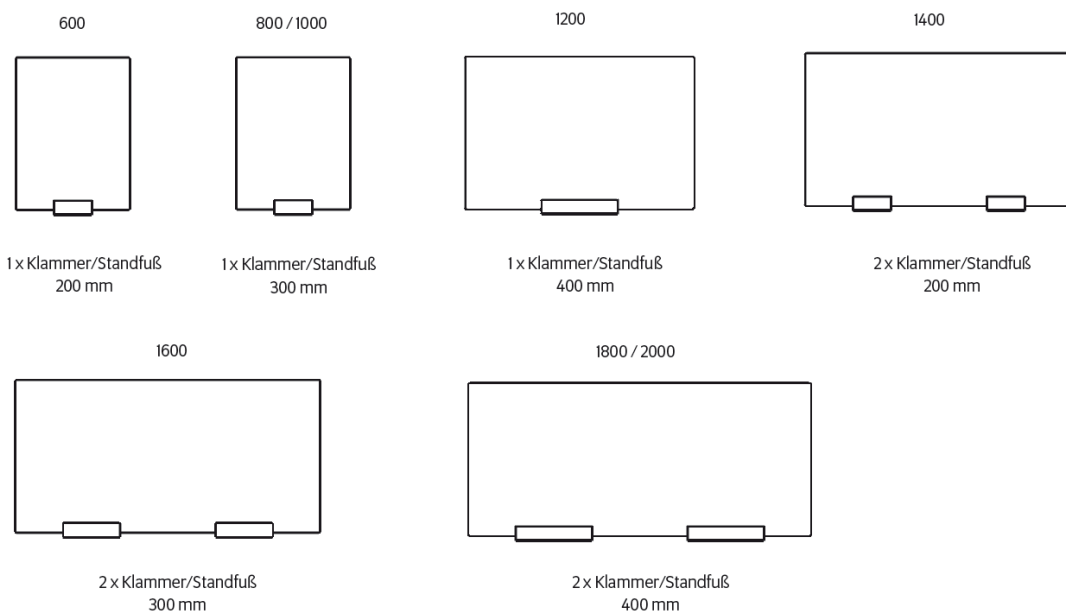

Hygieneschutzwand aus Acrylglas

Halterungen
Panel ohne Ausschnitt

Ohne Ausschnitt

Breite in mm	Tiefe in mm	Höhe in mm	Preis in €
600	6	700	127,-
800	6	700	134,-
1000	6	700	141,-
1200	6	700	151,-
1400	6	700	166,-
1600	6	700	181,-
1800	6	700	196,-
2000	6	700	211,-

Zzgl. MwSt.

Zzgl. Befestigung

Breite in mm	Tiefe in mm	Höhe in mm	Preis in €
600	6	800	134,-
800	6	800	141,-
1000	6	800	148,-
1200	6	800	158,-
1400	6	800	173,-
1600	6	800	188,-
1800	6	800	203,-
2000	6	800	218,-

Zzgl. MwSt.

Zzgl. Befestigung