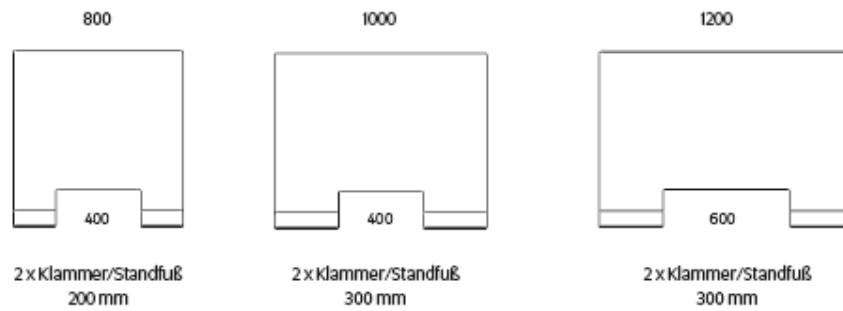

#### Panel ohne Ausschnitt

Breite in mm	Tiefe in mm	Höhe in mm	Preis in €
600	6	700	117,--
800	6	700	124,-
1000	6	700	131,-
1200	6	700	141,-
1400	6	700	156,-
1600	6	700	171,-
1800	6	700	186,-
2000	6	700	201,-

Zzgl. MwSt

Zzgl. Befestigung

Breite in mm	Tiefe in mm	Höhe in mm	Preis in €
600	6	800	124,-
800	6	800	131,-
1000	6	800	138,-
1200	6	800	148,-
1400	6	800	163,-
1600	6	800	178,-
1800	6	800	193,-
2000	6	800	208,-

Zzgl. MwSt

Zzgl. Befestigung

**Halterungen  
Panel mit Ausschnitt**

**Mit Ausschnitt**

Breite in mm	Tiefe in mm	Höhe in mm	Preis in €
800	6	700	144,-
1000	6	700	151,-
1200	6	700	161,-

Zzgl. MwSt

Zzgl. Befestigung