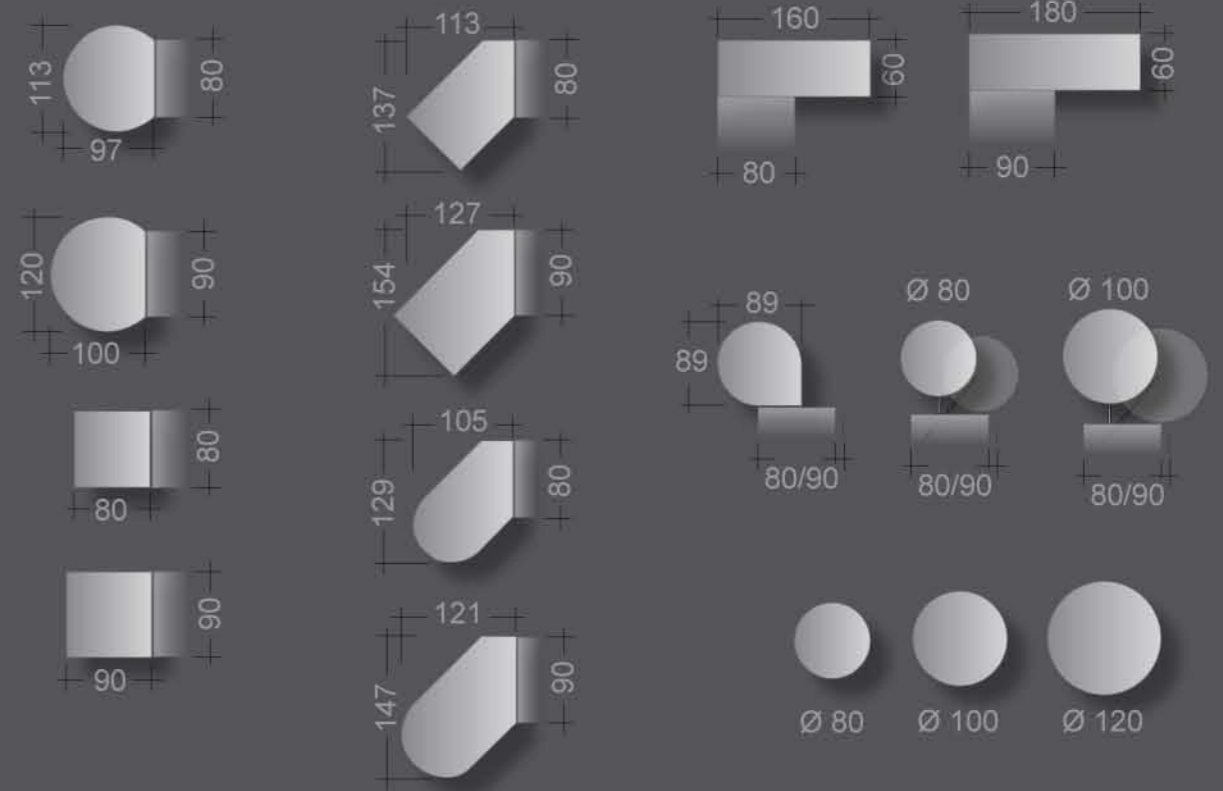

imove

Systemaufbau | *system specifications*

kristallweiß
crystal white

weißaluminium
aluminium white

Chocolate Dream
chocolate dream

Nussbaum
walnut

Weißbuche
light beech

Buche
beech